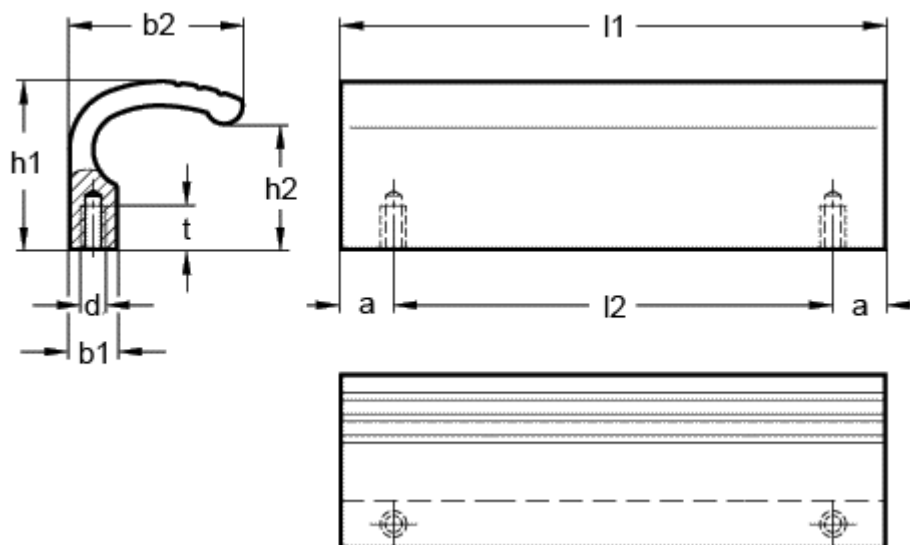

Varenummer: 20730110EL
Beskrivelse: E+G Gribeliste GN 730-110-EL

Mål

| | |
|----------|-----------|
| a = 10 | t min = 9 |
| b1 = 9.5 | |
| b2 = 33 | |
| d = M6 | |
| h1 = 32 | |
| h2 = 24 | |
| l = 110 | |
| l2 = 90 | |