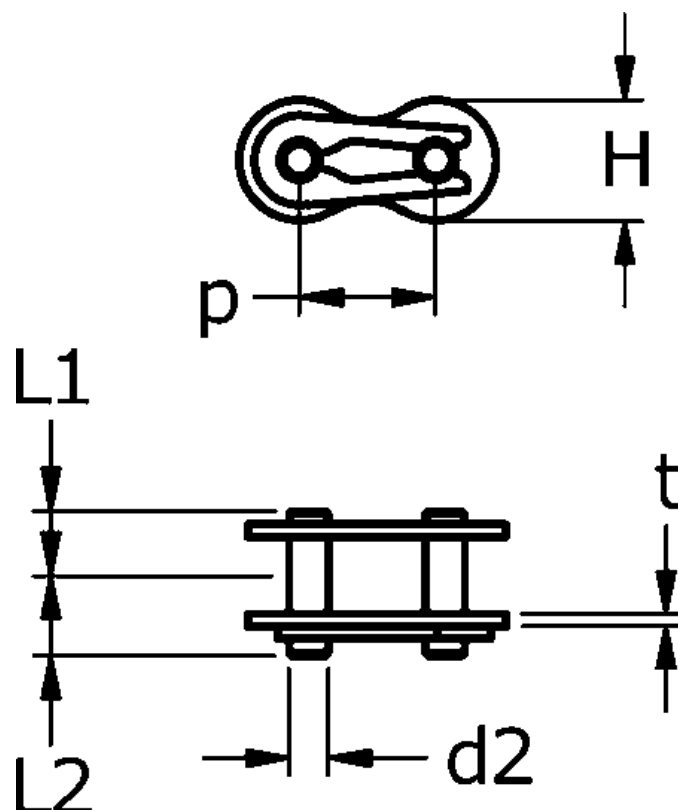

Varenummer: 6100110061
Beskrivelse: Samleled 5/8 simplex 10B-1

Mål

Brudkraft	= 11600	P = 15,875
C	= 19.5	W = -
d	= 5.08	
D	= -	
For kædebetegnelse	= 10 B-1	
For kæde størrelse	= 5/8	
L1	= 9.55	
L2	= 11.25	